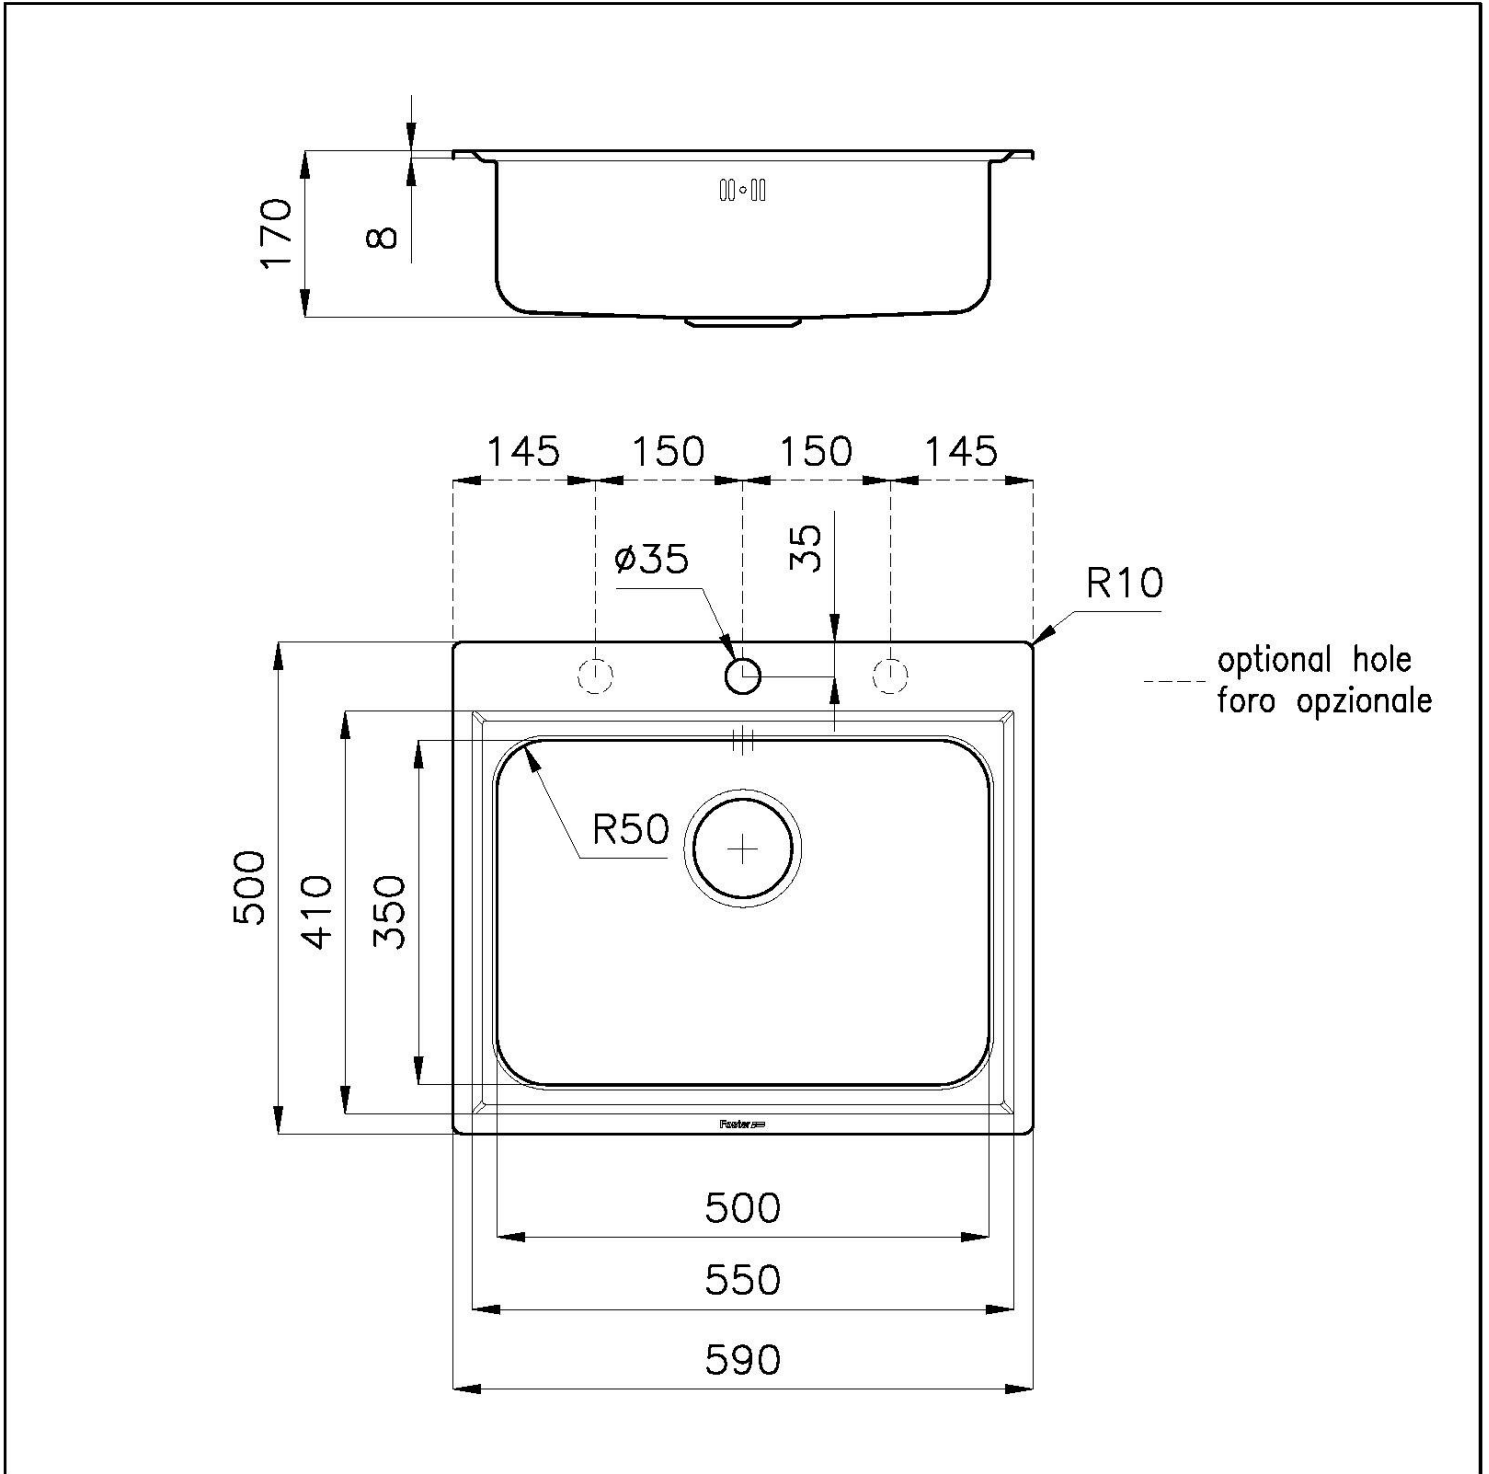

### DÉTAILS

Matériau Acier inoxydable AISI 304

Textures Brossée Foster

Finition Brossée Foster

Bord d'installation Standard (bord de 8 mm)

Base 60 cm

Trou d'encastrement 560 x 480 mm

---

Largeur 59 cm

---

Dimensions 590 x 500 mm

---

Trous mitigeur 1 trou en standard - 2ème et 3ème sur demande

---

Mesure cuve 500 x 350 mm

---

## DESSINS TECHNIQUES